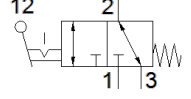

Mafsallı kol valfi

KH/O-3-PK-3

Ürün numarası: 33003

FESTO

Nominal çap 3 hortum için nipel bağlantılı. Bağlantıların şekline göre normalde açık veya normalde kapalı fonksiyonu.

Bilgi sayfası

Özellik	Değer
Valf fonksiyonu	3/2 açık/kapalı, tek durumlu
Standart nominal debi	80 l/min
Çalışma basıncı	0 ... 8 bar
Tasarım yapısı	Piston oturtmalı
Nominal genişlik	2,5 mm
Kumanda şekli	direkt
PWIS uygunluğu	VDMA24364-B1/B2-L
Çevre sıcaklığı	-10 ... 60 °C
Normalde kapalı durumda tetikleme kuvveti	7,5 N
Normalde açık durumda tetikleme kuvveti	6,5 N
Ürün ağırlığı	20 g
Bağlantı şekli	geçiş delikli
Pnömatik bağlantı 1	PK-3
Pnömatik bağlantı 2	PK-3
Pnömatik bağlantı 3	PK-3
Malzeme, sızdırmazlık elemanları	NBR
Malzeme, muhafaza	Plastik