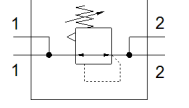

# Basınç regülatörü LRB-D-O-MIDI

Ürün numarası: 197539

Classic - yeni konstrüksiyonlar için kullanmayın

Diş bağlantısı pleytleri yok, blok montajı için, manometresiz.

Modern alternatiflere, tip numarasının ilk dört basamağını arama alanına girerek ulaşabilirsiniz.

## Bilgi sayfası

Özellik	Değer
Büyükklük	Midi
Seri	D
Tetikleme güvenliği	Kilitli döner düğme
Montaj pozisyonu	İstenildiği gibi
Tasarım yapısı	direkt kumandalı membranlı regülatör İçinden geçen basınçlı hava kaynaklı
Ayar fonksiyonu	Çıkış basıncı sabit Ön basınç dengeleyicili Sekonder egzostlu
Basınç göstergesi	G1/4 için hazırlanmış
Çalışma basıncı	1 ... 16 bar
Basınç ayar aralığı	0,5 ... 12 bar
Max. Basınç histeresis değeri	0,2 bar
Standart nominal debi	3.200 l/min
Kullanım havası	ISO8573-1:2010'a uygun basınçlı hava [7:4:4] Asal gazlar
PWIS uygunluğu	VDMA24364-B1/B2-L
Çıktadaki havanın temizlik sınıfı	ISO8573-1:2010'a uygun basınçlı hava [7:4:4] Asal gazlar
Kullanım havası sıcaklığı	-10 ... 60 °C
Çevre sıcaklığı	-10 ... 60 °C
Ürün ağırlığı	700 g
Bağlantı şekli	Hat döşeme Aksesuarlı
Pnömatik bağlantı 1	Bağlantı pleyti
Pnömatik bağlantı 2	G3/8
Malzeme hakkında not	RoHS'a uygun
Malzeme, bağlantı plakası	Çinko pres döküm
Malzeme, kumanda paneli	PA
Malzeme, sızdırmazlık elemanları	NBR
Malzeme, muhafaza	Çinko pres döküm