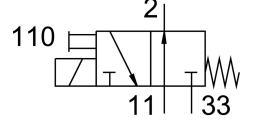

## Veri sayfası

Özellik	Değer
Valf fonksiyonu	3/2 açık tek bobinli
Çalıştırma türü	elektrikli
Yapı genişliği	10 mm
Standart anma debisi	10 l/min
Pnömatik çalışma bağlantısı	Bağlantı plakası
Çalışma gerilimi	24V DC
Çalışma basıncı	0 MPa...0.6 MPa 0 Bar...6 Bar 0 000032...87 000032
Tasarım	Yay dönüşlü popet valf
Geri alma türü	mekanik yay
Koruma türü	IP40
Ruhsat	c UL us - Tanınan (OL)
Sertifikayı düzenleyen kuruluş	UL MH19482
Nominal genişlik	0.7 mm
Izgara ölçüsü	10 mm
Hava tahliye fonksiyonu	kısılabilir
Sızdırmazlık prensibi	yumuşak
Montaj konumu	herhangi bir
Manuel kumanda	basmalı
Kontrol türü	doğrudan
Akış yönü	tersine çevrilemez
Valf yeri tanımlama	Levha
Örtüşme	negatif kapsama
Zorunlu dinamizasyon hakkında not	Anahtarlama frekansı en az 1/hafta
Maks. anahtarlama frekansı	20 hz
Kapama anahtarlama süresi	4 ms
Açma anahtarlama süresi	4 ms
Devreye girme süresi	100%
Elektrik güç tüketimi	1 W
0 sinyalinde maks. pozitif test palsı	500 µs
1 sinyalinde maks. negatif test palsı	400 µs

Özellik	Değer
Bobin karakteristik değerleri	24 V DC: 1,0 W
İzin verilen gerilim dalgalanmaları	+/- 10%
İşletim ortamı	ISO 8573-1:2010 [7:4:4] uyarınca basınçlı hava
İşletim / kontrol ortamı hakkında not	Yağlı işletim mümkün (diğer işletimde gerekli)
Osilasyon direnci	FN 942017-4 ve EN 60068-2-6 uyarınca şiddet seviyesi 2 ile nakliye uygulama testi
Şok direnci	FN 942017-5 ve EN 60068-2-27'ye göre şiddet seviyesi 2 ile şok testi
Korozyon direnci sınıfı KBK	2 - orta derece korozyona maruziyet
LABS uygunluğu	VDMA24364-B2-L
Depolama sıcaklığı	-20 °C...60 °C
Akışkan sıcaklığı	-5 °C...40 °C
Ortam sıcaklığı	-5 °C...40 °C
Ürün ağırlığı	10 Gram
Elektrik bağlantısı	Soket
Montaj türü	bağlantı plakasında geçiş deliği ile
Pnömatik bağlantı 11	Bağlantı plakası
Pnömatik bağlantı 2	Bağlantı plakası
Pnömatik bağlantı 33	Bağlantı plakası
Malzeme hakkında not	RoHS uyumlu
Sızdırmazlık elemanları malzemesi	FPM HNBR NBR
Gövde malzemesi	PA takviyeli PPS takviyeli