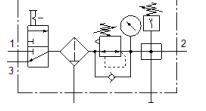

Şartlandırıcı LFRS-3/4-D-MAXI-KF

Ürün numarası: 195102

Classic - yeni konstrüksiyonlar için kullanmayın

Kilitlenebilir regülatör kafası ve manometreli, nominal basınç 12 bar için, yağsız hava için.

Modern alternatiflere, tip numarasının ilk dört basamağını arama alanına girerek ulaşabilirsiniz.

İmalattan kalkan tip. 2022'a kadar mevcut. Alternatif ürünler için destek portaline bakın.

FESTO

Bilgi sayfası

Özellik	Değer
Büyüklik	Maxi
Seri	D
Tetikleme güvenliği	Anahtarlı döner düğme
Montaj pozisyonu	dikey +/- 5°
Filtreasyon derecesi	40 µm
Su boşaltma	manuel, döner
Tasarım yapısı	Dağıtım modülü Basınç anahtarı Açma/Kapatma valfi Manometreli filtre-regülatör
Max. Yoğuşan sıvı miktarı	80 cm ³
Kavanoz koruması	Metal korumalı kavanoz
Basınç göstergesi	Manometreli
Çalışma basıncı	1 ... 16 bar
Basınç ayar aralığı	0,5 ... 12 bar
Max. Basınç histeresis değeri	0,2 bar
Standart nominal debi	8.400 l/min
Kullanım havası	ISO8573-1:2010'a uygun basınçlı hava [-:-:-] Asal gazlar
Korozyona karşı dayanıklılık sınıfı KBK	2 - Ortalama paslanma
Çıktıdaki havanın temizlik sınıfı	ISO8573-1:2010'a uygun basınçlı hava [7:8:4] Asal gazlar
Kullanım havası sıcaklığı	-10 ... 60 °C
Çevre sıcaklığı	-10 ... 60 °C
Ürün ağırlığı	3.400 g
Bağlantı şekli	Hat döşeme Aksesuarlı Seçenekler:
Pnömatik bağlantı 1	G3/4
Pnömatik bağlantı 2	G3/4
Malzeme, muhafaza	Çinko pres döküm
Malzeme, çanak	PC