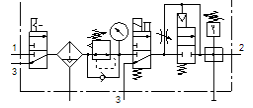

Şartlandırıcı LFRS-1/2-D-MAXI-KG-A

Ürün numarası: 195091

Classic - yeni konstrüksiyonlar için kullanmayın

Kilitlenebilir regülatör kafası ve manometreli, nominal basınç 12 bar için, yağsız hava için.

Modern alternatiflere, tip numarasının ilk dört basamağını arama alanına girerek ulaşabilirsiniz.

İmalattan kalkan tip. 2022'a kadar mevcut. Alternatif ürünler için destek portaline bakın.

FESTO

Bilgi sayfası

Özellik	Değer
Büyüklik	Maxi
Seri	D
Tetikleme güvenliği	Anahtarlı döner düğme
Montaj pozisyonu	dikey +/- 5°
Filtreasyon derecesi	40 µm
Su boşaltma	tam otomatik
Tasarım yapısı	Dağıtım modülü Basınç anahtarı Açma/Kapatma valfi Manometreli filtre-regülatör Güvenli yol verme valfi
Max. Yoğuşan sıvı miktarı	80 cm ³
Kavanoz koruması	Metal korumalı kavanoz
Basınç göstergesi	Manometreli
Çalışma basıncı	3 ... 12 bar
Basınç ayar aralığı	2,5 ... 12 bar
Max. Basınç histeresis değeri	0,25 bar
Standart nominal debi	4.200 l/min
Kullanım havası	ISO8573-1:2010'a uygun basınçlı hava [-::-] Asal gazlar
Korozyona karşı dayanıklılık sınıfı KBK	2 - Ortalama paslanma
Çıkıştaki havanın temizlik sınıfı	ISO8573-1:2010'a uygun basınçlı hava [7:8:4] Asal gazlar
Kullanım havası sıcaklığı	-10 ... 60 °C
Çevre sıcaklığı	-10 ... 60 °C
Ürün ağırlığı	5.300 g
Bağlantı şekli	Hat döşeme Aksesuarlı Seçenekler:
Pnömatik bağlantı 1	G1/2
Pnömatik bağlantı 2	G1/2
Malzeme, muhafaza	Çinko pres döküm
Malzeme, çanak	PC