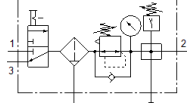

Şartlandırıcı LFRS-1/2-D-MAXI-KF

Ürün numarası: 195088

Classic - yeni konstrüksiyonlar için kullanmayın

Kilitlenebilir regülatör kafası ve manometreli, nominal basınç 12 bar için, yağsız hava için.

Modern alternatiflere, tip numarasının ilk dört basamağını arama alanına girerek ulaşabilirsiniz.

İmalattan kalkan tip. 2022'a kadar mevcut. Alternatif ürünler için destek portaline bakın.

FESTO

Bilgi sayfası

Özellik	Değer
Büyüklük	Maxi
Seri	D
Tetikleme güvenliği	Anahtarlı döner düğme
Montaj pozisyonu	dikey +/- 5°
Filtreasyon derecesi	40 µm
Su boşaltma	manuel, döner
Tasarım yapısı	Dağıtım modülü Basınç anahtarı Açma/Kapatma valfi Manometreli filtre-regülatör
Max. Yoğuşan sıvı miktarı	80 cm ³
Kavanoz koruması	Metal korumalı kavanoz
Basınç göstergesi	Manometreli
Çalışma basıncı	1 ... 16 bar
Basınç ayar aralığı	0,5 ... 12 bar
Max. Basınç histeresis değeri	0,2 bar
Standart nominal debi	8.000 l/min
Kullanım havası	ISO8573-1:2010'a uygun basınçlı hava [-:-:-] Asal gazlar
Korozyona karşı dayanıklılık sınıfı KBK	2 - Ortalama paslanma
Çıktıdaki havanın temizlik sınıfı	ISO8573-1:2010'a uygun basınçlı hava [7:8:4] Asal gazlar
Kullanım havası sıcaklığı	-10 ... 60 °C
Çevre sıcaklığı	-10 ... 60 °C
Ürün ağırlığı	3.400 g
Bağlantı şekli	Hat döşeme Aksesuarlı Seçenekler:
Pnömatik bağlantı 1	G1/2
Pnömatik bağlantı 2	G1/2
Malzeme, muhafaza	Çinko pres döküm
Malzeme, çanak	PC