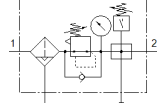

Şartlandırıcı LFRS-1/2-D-MAXI-KE-A

Ürün numarası: 195087

Classic - yeni konstrüksiyonlar için kullanmayın

Kilitlenebilir regülatör kafası ve manometreli, nominal basınç 12 bar için, yağsız hava için.

Modern alternatiflere, tip numarasının ilk dört basamağını arama alanına girerek ulaşabilirsiniz.

İmalattan kalkan tip. 2022'a kadar mevcut. Alternatif ürünler için destek portaline bakın.

FESTO

Bilgi sayfası

Özellik	Değer
Büyükük	Maxi
Seri	D
Tetikleme güvenliği	Anahtarlı döner düğme
Montaj pozisyonu	dikey +/- 5°
Filtreasyon derecesi	40 µm
Su boşaltma	tam otomatik
Tasarım yapısı	Dağıtım modülü Basınç anahtarı Manometreli filtre-regülatör
Max. Yoğuşan sıvı miktarı	80 cm ³
Kavanoz koruması	Metal korumalı kavanoz
Basınç göstergesi	Manometreli
Çalışma basıncı	2 ... 12 bar
Basınç ayar aralığı	0,5 ... 12 bar
Max. Basınç histeresis değeri	0,2 bar
Standart nominal debi	9.200 l/min
Kullanım havası	ISO8573-1:2010'a uygun basınçlı hava [-:-:-] Asal gazlar
Korozyona karşı dayanıklılık sınıfı KBK	2 - Ortalama paslanma
Çıktıdaki havanın temizlik sınıfı	ISO8573-1:2010'a uygun basınçlı hava [7:8:4] Asal gazlar
Kullanım havası sıcaklığı	-10 ... 60 °C
Çevre sıcaklığı	-10 ... 60 °C
Ürün ağırlığı	2.500 g
Bağlantı şekli	Hat döşeme Aksesuarlı Seçenekler:
Pnömatik bağlantı 1	G1/2
Pnömatik bağlantı 2	G1/2
Malzeme, muhafaza	Çinko pres döküm
Malzeme, çanak	PC