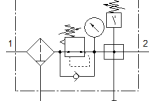

Şartlandırıcı LFRS-1/2-D-MAXI-KE

Ürün numarası: 195086

Classic - yeni konstrüksiyonlar için kullanmayın

Kilitlenebilir regülatör kafası ve manometreli, nominal basınç 12 bar için, yağsız hava için.

Modern alternatiflere, tip numarasının ilk dört basamağını arama alanına girerek ulaşabilirsiniz.

İmalattan kalkan tip. 2022'a kadar mevcut. Alternatif ürünler için destek portaline bakın.

FESTO

Bilgi sayfası

Özellik	Değer
Büyüklik	Maxi
Seri	D
Tetikleme güvenliği	Anahtarlı döner düğme
Montaj pozisyonu	dikey +/- 5°
Filtreasyon derecesi	40 µm
Su boşaltma	manuel, döner
Tasarım yapısı	Dağıtım modülü Basınç anahtarı Manometreli filtre-regülatör
Max. Yoğuşan sıvı miktarı	80 cm ³
Kavanoz koruması	Metal korumalı kavanoz
Basınç göstergesi	Manometreli
Çalışma basıncı	1 ... 16 bar
Basınç ayar aralığı	0,5 ... 12 bar
Max. Basınç histeresis değeri	0,2 bar
Standart nominal debi	9.200 l/min
Kullanım havası	ISO8573-1:2010'a uygun basınçlı hava [-:-:-] Asal gazlar
Korozyona karşı dayanıklılık sınıfı KBK	2 - Ortalama paslanma
Çıktıdaki havanın temizlik sınıfı	ISO8573-1:2010'a uygun basınçlı hava [7:8:4] Asal gazlar
Kullanım havası sıcaklığı	-10 ... 60 °C
Çevre sıcaklığı	-10 ... 60 °C
Ürün ağırlığı	2.500 g
Bağlantı şekli	Hat döşeme Aksesuarlı Seçenekler:
Pnömatik bağlantı 1	G1/2
Pnömatik bağlantı 2	G1/2
Malzeme, muhafaza	Çinko pres döküm
Malzeme, çanak	PC