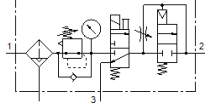

Şartlandırıcı LFRS-1/2-D-MAXI-KD-A

Ürün numarası: 195085

Classic - yeni konstrüksiyonlar için kullanmayın

Kilitlenebilir regülatör kafası ve manometreli, nominal basınç 12 bar için, yağsız hava için.

Modern alternatiflere, tip numarasının ilk dört basamağını arama alanına girerek ulaşabilirsiniz.

İmalattan kalkan tip. 2022'a kadar mevcut. Alternatif ürünler için destek portaline bakın.

FESTO

Bilgi sayfası

Özellik	Değer
Büyüklik	Maxi
Seri	D
Tetikleme güvenliği	Anahtarlı döner düğme
Montaj pozisyonu	dikey +/- 5°
Filtreleme derecesi	40 µm
Su boşaltma	tam otomatik
Tasarım yapısı	Açma/Kapatma valfi Manometreli filtre-regülatör Güvenli yol verme valfi
Max. Yoğuşan sıvı miktarı	80 cm ³
Kavanoz koruması	Metal korumalı kavanoz
Basınç göstergesi	Manometreli
Çalışma basıncı	3 ... 12 bar
Basınç ayar aralığı	2,5 ... 12 bar
Max. Basınç histeresis değeri	0,3 bar
Standart nominal debi	4.300 l/min
Kullanım havası	ISO8573-1:2010'a uygun basınçlı hava [-:-:-] Asal gazlar
Korozyona karşı dayanıklılık sınıfı KBK	2 - Ortalama paslanma
Çıktıdaki havanın temizlik sınıfı	ISO8573-1:2010'a uygun basınçlı hava [7:8:4] Asal gazlar
Kullanım havası sıcaklığı	-10 ... 60 °C
Çevre sıcaklığı	-10 ... 60 °C
Ürün ağırlığı	3.200 g
Bağlantı şekli	Hat döşeme Aksesuarlı Seçenekler:
Pnömatik bağlantı 1	G1/2
Pnömatik bağlantı 2	G1/2
Malzeme, muhafaza	Çinko pres döküm
Malzeme, çanak	PC