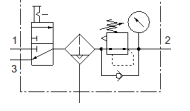

# Şartlandırıcı LFRS-1/2-D-MAXI-KC-A

Ürün numarası: 195083

Classic - yeni konstrüksiyonlar için kullanmayın

Kilitlenebilir regülatör kafası ve manometreli, nominal basınç 12 bar için, yağsız hava için.

Modern alternatiflere, tip numarasının ilk dört basamağını arama alanına girerek ulaşabilirsiniz.

## Bilgi sayfası

Özellik	Değer
Büyükük	Maxi
Seri	D
Tetikleme güvenliği	Anahtarlı döner düğme
Montaj pozisyonu	dikey +/- 5°
Filtreasyon derecesi	40 µm
Su boşaltma	tam otomatik
Tasarım yapısı	Açma/Kapatma valfi Manometreli filtre-regülatör
Max. Yoğuşan sıvı miktarı	80 cm <sup>3</sup>
Kavanoz koruması	Metal korumalı kavanoz
Basınç göstergesi	Manometreli
Çalışma basıncı	2 ... 12 bar
Basınç ayar aralığı	0,5 ... 12 bar
Max. Basınç histeresis değeri	0,2 bar
Standart nominal debi	8.100 l/min
Kullanım havası	ISO8573-1:2010'a uygun basınçlı hava [-:-:-] Asal gazlar
Korozyona karşı dayanıklılık sınıfı KBK	2 - Ortalama paslanma
Çıkıştaki havanın temizlik sınıfı	ISO8573-1:2010'a uygun basınçlı hava [7:8:4] Asal gazlar
Kullanım havası sıcaklığı	-10 ... 60 °C
Çevre sıcaklığı	-10 ... 60 °C
Ürün ağırlığı	2.400 g
Bağlantı şekli	Hat döşeme Aksesuarlı Seçenekler:
Pnömatik bağlantı 1	G1/2
Pnömatik bağlantı 2	G1/2
Malzeme, muhafaza	Çinko pres döküm
Malzeme, çanak	PC