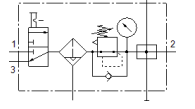

Şartlandırıcı LFRS-1/2-D-MAXI-KB-A

Ürün numarası: 195081

Classic - yeni konstrüksiyonlar için kullanmayın

Kilitlenebilir regülatör kafası ve manometreli, nominal basınç 12 bar için, yağsız hava için.

Modern alternatiflere, tip numarasının ilk dört basamağını arama alanına girerek ulaşabilirsiniz.

İmalattan kalkan tip. 2022'a kadar mevcut. Alternatif ürünler için destek portaline bakın.

FESTO

Bilgi sayfası

Özellik	Değer
Büyükük	Maxi
Seri	D
Tetikleme güvenliği	Anahtarlı döner düğme
Montaj pozisyonu	dikey +/- 5°
Filtreasyon derecesi	40 µm
Su boşaltma	tam otomatik
Tasarım yapısı	Dağıtım modülü Açma/Kapatma valfi Manometreli filtre-regülatör
Max. Yoğuşan sıvı miktarı	80 cm ³
Kavanoz koruması	Metal korumalı kavanoz
Basınç göstergesi	Manometreli
Çalışma basıncı	2 ... 12 bar
Basınç ayar aralığı	0,5 ... 12 bar
Max. Basınç histeresis değeri	0,1 bar
Standart nominal debi	8.000 l/min
Kullanım havası	ISO8573-1:2010'a uygun basınçlı hava [-:-:-] Asal gazlar
Korozyona karşı dayanıklılık sınıfı KBK	2 - Ortalama paslanma
Çıktıdaki havanın temizlik sınıfı	ISO8573-1:2010'a uygun basınçlı hava [7:8:4] Asal gazlar
Kullanım havası sıcaklığı	-10 ... 60 °C
Çevre sıcaklığı	-10 ... 60 °C
Ürün ağırlığı	3.400 g
Bağlantı şekli	Hat döşeme Aksesuarlı Seçenekler:
Pnömatik bağlantı 1	G1/2
Pnömatik bağlantı 2	G1/2
Malzeme, muhafaza	Çinko pres döküm
Malzeme, çanak	PC