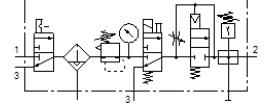

Şartlandırıcı LFRS-1/2-D-MIDI-KG-A

Ürün numarası: 195077

Classic - yeni konstrüksiyonlar için kullanmayın

Kilitlenebilir regülatör kafası ve manometreli, nominal basınç 12 bar için, yağsız hava için.

Modern alternatiflere, tip numarasının ilk dört basamağını arama alanına girerek ulaşabilirsiniz.

İmalattan kalkan tip. 2022'a kadar mevcut. Alternatif ürünler için destek portaline bakın.

FESTO

Bilgi sayfası

Özellik	Değer
Büyükük	Midi
Seri	D
Tetikleme güvenliği	Anahtarlı döner düğme
Montaj pozisyonu	dikey +/- 5°
Filtreasyon derecesi	40 µm
Su boşaltma	tam otomatik
Tasarım yapısı	Dağıtım modülü Basınç anahtarı Açma/Kapatma valfi Manometreli filtre-regülatör Güvenli yol verme valfi
Max. Yoğuşan sıvı miktarı	43 cm ³
Kavanoz koruması	Metal korumalı kavanoz
Basınç göstergesi	Manometreli
Çalışma basıncı	3 ... 12 bar
Basınç ayar aralığı	2,5 ... 12 bar
Max. Basınç histeresis değeri	0,2 bar
Standart nominal debi	1.740 l/min
Kullanım havası	ISO8573-1:2010'a uygun basınçlı hava [-:-:-] Asal gazlar
Korozyona karşı dayanıklılık sınıfı KBK	2 - Ortalama paslanma
Çıktıdaki havanın temizlik sınıfı	ISO8573-1:2010'a uygun basınçlı hava [7:8:4] Asal gazlar
Kullanım havası sıcaklığı	-10 ... 60 °C
Çevre sıcaklığı	-10 ... 60 °C
Ürün ağırlığı	3.640 g
Bağlantı şekli	Hat döşeme Aksesuarlı Seçenekler:
Pnömatik bağlantı 1	G1/2
Pnömatik bağlantı 2	G1/2
Malzeme, muhafaza	Çinko pres döküm
Malzeme, çanak	PC