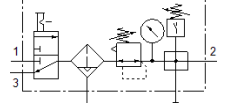

# Şartlandırıcı LFRS-1/2-D-MIDI-KF-A

Ürün numarası: 195075

Classic - yeni konstrüksiyonlar için kullanmayın

Kilitlenebilir regülatör kafası ve manometreli, nominal basınç 12 bar için, yağsız hava için.

Modern alternatiflere, tip numarasının ilk dört basamağını arama alanına girerek ulaşabilirsiniz.

## Bilgi sayfası

Özellik	Değer
Büyükük	Midi
Seri	D
Tetikleme güvenliği	Anahtarlı döner düğme
Montaj pozisyonu	dikey +/- 5°
Filtreasyon derecesi	40 µm
Su boşaltma	tam otomatik
Tasarım yapısı	Dağıtım modülü Basınç anahtarı Açma/Kapatma valfi Manometreli filtre-regülatör
Max. Yoğuşan sıvı miktarı	43 cm <sup>3</sup>
Kavanoz koruması	Metal korumalı kavanoz
Basınç göstergesi	Manometreli
Çalışma basıncı	2 ... 12 bar
Basınç ayar aralığı	0,5 ... 12 bar
Max. Basınç histeresis değeri	0,25 bar
Standart nominal debi	2.920 l/min
Kullanım havası	ISO8573-1:2010'a uygun basınçlı hava [-:-:-] Asal gazlar
Korozyona karşı dayanıklılık sınıfı KBK	2 - Ortalama paslanma
Çıktıdaki havanın temizlik sınıfı	ISO8573-1:2010'a uygun basınçlı hava [7:8:4] Asal gazlar
Kullanım havası sıcaklığı	-10 ... 60 °C
Çevre sıcaklığı	-10 ... 60 °C
Ürün ağırlığı	2.640 g
Bağlantı şekli	Hat döşeme Aksesuarlı Seçenekler:
Pnömatik bağlantı 1	G1/2
Pnömatik bağlantı 2	G1/2
Malzeme, muhafaza	Çinko pres döküm
Malzeme, çanak	PC