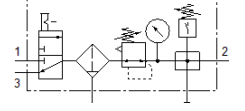

Şartlandırıcı LFRS-1/2-D-MIDI-KF

Ürün numarası: 195074

Classic - yeni konstrüksiyonlar için kullanmayın

Kilitlenebilir regülatör kafası ve manometreli, nominal basınç 12 bar için, yağsız hava için.

Modern alternatiflere, tip numarasının ilk dört basamağını arama alanına girerek ulaşabilirsiniz.

İmalattan kalkan tip. 2022'a kadar mevcut. Alternatif ürünler için destek portaline bakın.

FESTO

Bilgi sayfası

Özellik	Değer
Büyükük	Midi
Seri	D
Tetikleme güvenliği	Anahtarlı döner düğme
Montaj pozisyonu	dikey +/- 5°
Filtreasyon derecesi	40 µm
Su boşaltma	manuel, döner
Tasarım yapısı	Dağıtım modülü Basınç anahtarı Açma/Kapatma valfi Manometreli filtre-regülatör
Max. Yoğuşan sıvı miktarı	43 cm ³
Kavanoz koruması	Metal korumalı kavanoz
Basınç göstergesi	Manometreli
Çalışma basıncı	1 ... 16 bar
Basınç ayar aralığı	0,5 ... 12 bar
Max. Basınç histeresis değeri	0,25 bar
Standart nominal debi	2.920 l/min
Kullanım havası	ISO8573-1:2010'a uygun basınçlı hava [-:-:-] Asal gazlar
Korozyona karşı dayanıklılık sınıfı KBK	2 - Ortalama paslanma
Çıktıdaki havanın temizlik sınıfı	ISO8573-1:2010'a uygun basınçlı hava [7:8:4] Asal gazlar
Kullanım havası sıcaklığı	-10 ... 60 °C
Çevre sıcaklığı	-10 ... 60 °C
Ürün ağırlığı	2.640 g
Bağlantı şekli	Hat döşeme Aksesuarlı Seçenekler:
Pnömatik bağlantı 1	G1/2
Pnömatik bağlantı 2	G1/2
Malzeme, muhafaza	Çinko pres döküm
Malzeme, çanak	PC