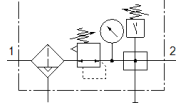

Şartlandırıcı LFRS-1/2-D-MIDI-KE-A

Ürün numarası: 195073

Classic - yeni konstrüksiyonlar için kullanmayın

Kilitlenebilir regülatör kafası ve manometreli, nominal basınç 12 bar için, yağsız hava için.

Modern alternatiflere, tip numarasının ilk dört basamağını arama alanına girerek ulaşabilirsiniz.

İmalattan kalkan tip. 2022'a kadar mevcut. Alternatif ürünler için destek portaline bakın.

FESTO

Bilgi sayfası

Özellik	Değer
Büyükük	Midi
Seri	D
Tetikleme güvenliği	Anahtarlı döner düğme
Montaj pozisyonu	dikey +/- 5°
Filtreasyon derecesi	40 µm
Su boşaltma	tam otomatik
Tasarım yapısı	Dağıtım modülü Basınç anahtarı Manometreli filtre-regülatör
Max. Yoğuşan sıvı miktarı	43 cm ³
Kavanoz koruması	Metal korumalı kavanoz
Basınç göstergesi	Manometreli
Çalışma basıncı	2 ... 12 bar
Basınç ayar aralığı	0,5 ... 12 bar
Max. Basınç histeresis değeri	0,2 bar
Standart nominal debi	3.050 l/min
Kullanım havası	ISO8573-1:2010'a uygun basınçlı hava [-:-:-] Asal gazlar
Korozyona karşı dayanıklılık sınıfı KBK	2 - Ortalama paslanma
Çıktıdaki havanın temizlik sınıfı	ISO8573-1:2010'a uygun basınçlı hava [7:8:4] Asal gazlar
Kullanım havası sıcaklığı	-10 ... 60 °C
Çevre sıcaklığı	-10 ... 60 °C
Ürün ağırlığı	2.240 g
Bağlantı şekli	Hat döşeme Aksesuarlı Seçenekler:
Pnömatik bağlantı 1	G1/2
Pnömatik bağlantı 2	G1/2
Malzeme, muhafaza	Çinko pres döküm
Malzeme, çanak	PC