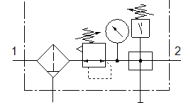

Şartlandırıcı LFRS-1/2-D-MIDI-KE

Ürün numarası: 195072

Classic - yeni konstrüksiyonlar için kullanmayın

Kilitlenebilir regülatör kafası ve manometreli, nominal basınç 12 bar için, yağsız hava için.

Modern alternatiflere, tip numarasının ilk dört basamağını arama alanına girerek ulaşabilirsiniz.

İmalattan kalkan tip. 2022'a kadar mevcut. Alternatif ürünler için destek portaline bakın.

FESTO

Bilgi sayfası

Özellik	Değer
Büyükük	Midi
Seri	D
Tetikleme güvenliği	Anahtarlı döner düğme
Montaj pozisyonu	dikey +/- 5°
Filtreasyon derecesi	40 µm
Su boşaltma	manuel, döner
Tasarım yapısı	Dağıtım modülü Basınç anahtarı Manometreli filtre-regülatör
Max. Yoğuşan sıvı miktarı	43 cm ³
Kavanoz koruması	Metal korumalı kavanoz
Basınç göstergesi	Manometreli
Çalışma basıncı	1 ... 16 bar
Basınç ayar aralığı	0,5 ... 12 bar
Max. Basınç histeresis değeri	0,2 bar
Standart nominal debi	3.050 l/min
Kullanım havası	ISO8573-1:2010'a uygun basınçlı hava [-:-:-] Asal gazlar
Korozyona karşı dayanıklılık sınıfı KBK	2 - Ortalama paslanma
Çıktıdaki havanın temizlik sınıfı	ISO8573-1:2010'a uygun basınçlı hava [7:8:4] Asal gazlar
Kullanım havası sıcaklığı	-10 ... 60 °C
Çevre sıcaklığı	-10 ... 60 °C
Ürün ağırlığı	2.240 g
Bağlantı şekli	Hat döşeme Aksesuarlı Seçenekler:
Pnömatik bağlantı 1	G1/2
Pnömatik bağlantı 2	G1/2
Malzeme, muhafaza	Çinko pres döküm
Malzeme, çanak	PC