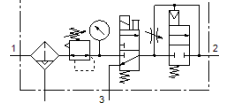

Şartlandırıcı LFRS-1/2-D-MIDI-KD-A

Ürün numarası: 195071

Classic - yeni konstrüksiyonlar için kullanmayın

Kilitlenebilir regülatör kafası ve manometreli, nominal basınç 12 bar için, yağsız hava için.

Modern alternatiflere, tip numarasının ilk dört basamağını arama alanına girerek ulaşabilirsiniz.

İmalattan kalkan tip. 2022'a kadar mevcut. Alternatif ürünler için destek portaline bakın.

FESTO

Bilgi sayfası

Özellik	Değer
Büyükük	Midi
Seri	D
Tetikleme güvenliği	Anahtarlı döner düğme
Montaj pozisyonu	dikey +/- 5°
Filtreasyon derecesi	40 µm
Su boşaltma	tam otomatik
Tasarım yapısı	Açma/Kapatma valfi Manometreli filtre-regülatör Güvenli yol verme valfi
Max. Yoğuşan sıvı miktarı	43 cm ³
Kavanoz koruması	Metal korumalı kavanoz
Basınç göstergesi	Manometreli
Çalışma basıncı	3 ... 12 bar
Basınç ayar aralığı	2,5 ... 12 bar
Max. Basınç histeresis değeri	0,25 bar
Standart nominal debi	2.000 l/min
Kullanım havası	ISO8573-1:2010'a uygun basınçlı hava [-:-:-] Asal gazlar
Korozyona karşı dayanıklılık sınıfı KBK	2 - Ortalama paslanma
Çıktıdaki havanın temizlik sınıfı	ISO8573-1:2010'a uygun basınçlı hava [7:8:4] Asal gazlar
Kullanım havası sıcaklığı	-10 ... 60 °C
Çevre sıcaklığı	-10 ... 60 °C
Ürün ağırlığı	2.340 g
Bağlantı şekli	Hat döşeme Aksesuarlı Seçenekler:
Pnömatik bağlantı 1	G1/2
Pnömatik bağlantı 2	G1/2
Malzeme, muhafaza	Çinko pres döküm
Malzeme, çanak	PC