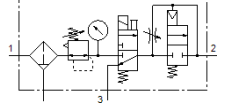

# Şartlandırıcı LFRS-1/2-D-MIDI-KD

Ürün numarası: 195070

Classic - yeni konstrüksiyonlar için kullanmayın

Kilitlenebilir regülatör kafası ve manometreli, nominal basınç 12 bar için, yağsız hava için.

Modern alternatiflere, tip numarasının ilk dört basamağını arama alanına girerek ulaşabilirsiniz.

## Bilgi sayfası

Özellik	Değer
Büyükük	Midi
Seri	D
Tetikleme güvenliği	Anahtarlı döner düğme
Montaj pozisyonu	dikey +/- 5°
Filtreasyon derecesi	40 µm
Su boşaltma	manuel, döner
Tasarım yapısı	Açma/Kapatma valfi Manometreli filtre-regülatör Güvenli yol verme valfi
Max. Yoğuşan sıvı miktarı	43 cm <sup>3</sup>
Kavanoz koruması	Metal korumalı kavanoz
Basınç göstergesi	Manometreli
Çalışma basıncı	3 ... 16 bar
Basınç ayar aralığı	2,5 ... 12 bar
Max. Basınç histeresis değeri	0,25 bar
Standart nominal debi	2.000 l/min
Kullanım havası	ISO8573-1:2010'a uygun basınçlı hava [-:-:-] Asal gazlar
Korozyona karşı dayanıklılık sınıfı KBK	2 - Ortalama paslanma
Çıktıdaki havanın temizlik sınıfı	ISO8573-1:2010'a uygun basınçlı hava [7:8:4] Asal gazlar
Kullanım havası sıcaklığı	-10 ... 60 °C
Çevre sıcaklığı	-10 ... 60 °C
Ürün ağırlığı	2.340 g
Bağlantı şekli	Hat döşeme Aksesuarlı Seçenekler:
Pnömatik bağlantı 1	G1/2
Pnömatik bağlantı 2	G1/2
Malzeme, muhafaza	Çinko pres döküm
Malzeme, çanak	PC