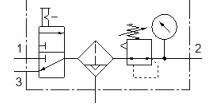

# Şartlandırıcı LFRS-1/2-D-MIDI-KC-A

Ürün numarası: 195069

Classic - yeni konstrüksiyonlar için kullanmayın

Kilitlenebilir regülatör kafası ve manometreli, nominal basınç 12 bar için, yağsız hava için.

Modern alternatiflere, tip numarasının ilk dört basamağını arama alanına girerek ulaşabilirsiniz.

## Bilgi sayfası

Özellik	Değer
Büyükük	Midi
Seri	D
Tetikleme güvenliği	Anahtarlı döner düğme
Montaj pozisyonu	dikey +/- 5°
Filtreasyon derecesi	40 µm
Su boşaltma	tam otomatik
Tasarım yapısı	Açma/Kapatma valfi Manometreli filtre-regülatör
Max. Yoğuşan sıvı miktarı	43 cm <sup>3</sup>
Kavanoz koruması	Metal korumalı kavanoz
Basınç göstergesi	Manometreli
Çalışma basıncı	2 ... 12 bar
Basınç ayar aralığı	0,5 ... 12 bar
Max. Basınç histeresis değeri	0,2 bar
Standart nominal debi	3.150 l/min
Kullanım havası	ISO8573-1:2010'a uygun basınçlı hava [-:~:-] Asal gazlar
Korozyona karşı dayanıklılık sınıfı KBK	2 - Ortalama paslanma
Çıkıştaki havanın temizlik sınıfı	ISO8573-1:2010'a uygun basınçlı hava [7:8:4] Asal gazlar
Kullanım havası sıcaklığı	-10 ... 60 °C
Çevre sıcaklığı	-10 ... 60 °C
Ürün ağırlığı	1.840 g
Bağlantı şekli	Hat döşeme Aksesuarlı Seçenekler:
Pnömatik bağlantı 1	G1/2
Pnömatik bağlantı 2	G1/2
Malzeme, muhafaza	Çinko pres döküm
Malzeme, çanak	PC