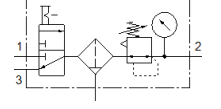

# Şartlandırıcı LFRS-1/2-D-MIDI-KC

Ürün numarası: 195068

Classic - yeni konstrüksiyonlar için kullanmayın

Kilitlenebilir regülatör kafası ve manometreli, nominal basınç 12 bar için, yağsız hava için.

Modern alternatiflere, tip numarasının ilk dört basamağını arama alanına girerek ulaşabilirsiniz.

## Bilgi sayfası

Özellik	Değer
Büyükük	Midi
Seri	D
Tetikleme güvenliği	Anahtarlı döner düğme
Montaj pozisyonu	dikey +/- 5°
Filtreasyon derecesi	40 µm
Su boşaltma	manuel, döner
Tasarım yapısı	Açma/Kapatma valfi Manometreli filtre-regülatör
Max. Yoğuşan sıvı miktarı	43 cm <sup>3</sup>
Kavanoz koruması	Metal korumalı kavanoz
Basınç göstergesi	Manometreli
Çalışma basıncı	1 ... 16 bar
Basınç ayar aralığı	0,5 ... 12 bar
Max. Basınç histeresis değeri	0,2 bar
Standart nominal debi	3.150 l/min
Kullanım havası	ISO8573-1:2010'a uygun basınçlı hava [-:-:-] Asal gazlar
Korozyona karşı dayanıklılık sınıfı KBK	2 - Ortalama paslanma
Çıkıştaki havanın temizlik sınıfı	ISO8573-1:2010'a uygun basınçlı hava [7:8:4] Asal gazlar
Kullanım havası sıcaklığı	-10 ... 60 °C
Çevre sıcaklığı	-10 ... 60 °C
Ürün ağırlığı	1.840 g
Bağlantı şekli	Hat döşeme Aksesuarlı Seçenekler:
Pnömatik bağlantı 1	G1/2
Pnömatik bağlantı 2	G1/2
Malzeme, muhafaza	Çinko pres döküm
Malzeme, çanak	PC