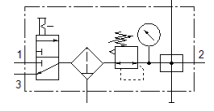

Şartlandırıcı LFRS-1/2-D-MIDI-KB

Ürün numarası: 195066

Classic - yeni konstrüksiyonlar için kullanmayın

Kilitlenebilir regülatör kafası ve manometreli, nominal basınç 12 bar için, yağsız hava için.

Modern alternatiflere, tip numarasının ilk dört basamağını arama alanına girerek ulaşabilirsiniz.

İmalattan kalkan tip. 2022'a kadar mevcut. Alternatif ürünler için destek portaline bakın.

FESTO

Bilgi sayfası

Özellik	Değer
Büyükük	Midi
Seri	D
Tetikleme güvenliği	Anahtarlı döner düğme
Montaj pozisyonu	dikey +/- 5°
Filtreasyon derecesi	40 µm
Su boşaltma	manuel, döner
Tasarım yapısı	Dağıtım modülü Açma/Kapatma valfi Manometreli filtre-regülatör
Max. Yoğuşan sıvı miktarı	43 cm ³
Kavanoz koruması	Metal korumalı kavanoz
Basınç göstergesi	Manometreli
Çalışma basıncı	1 ... 16 bar
Basınç ayar aralığı	0,5 ... 12 bar
Max. Basınç histeresis değeri	0,35 bar
Standart nominal debi	2.920 l/min
Kullanım havası	ISO8573-1:2010'a uygun basınçlı hava [-:-:-] Asal gazlar
Korozyona karşı dayanıklılık sınıfı KBK	2 - Ortalama paslanma
Çıktıdaki havanın temizlik sınıfı	ISO8573-1:2010'a uygun basınçlı hava [7:8:4] Asal gazlar
Kullanım havası sıcaklığı	-10 ... 60 °C
Çevre sıcaklığı	-10 ... 60 °C
Ürün ağırlığı	2.440 g
Bağlantı şekli	Hat döşeme Aksesuarlı Seçenekler:
Pnömatik bağlantı 1	G1/2
Pnömatik bağlantı 2	G1/2
Malzeme, muhafaza	Çinko pres döküm
Malzeme, çanak	PC