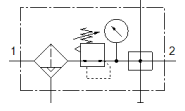

Şartlandırıcı LFRS-1/2-D-MIDI-KA-A

Ürün numarası: 195065

Classic - yeni konstrüksiyonlar için kullanmayın

Kilitlenebilir regülatör kafası ve manometreli, nominal basınç 12 bar için, yağsız hava için.

Modern alternatiflere, tip numarasının ilk dört basamağını arama alanına girerek ulaşabilirsiniz.

İmalattan kalkan tip. 2022'a kadar mevcut. Alternatif ürünler için destek portaline bakın.

FESTO

Bilgi sayfası

Özellik	Değer
Büyükük	Midi
Seri	D
Tetikleme güvenliği	Anahtarlı döner düğme
Montaj pozisyonu	dikey +/- 5°
Filtreasyon derecesi	40 µm
Su boşaltma	tam otomatik
Tasarım yapısı	Dağıtım modülü Manometreli filtre-regülatör
Max. Yoğuşan sıvı miktarı	43 cm ³
Kavanoz koruması	Metal korumalı kavanoz
Basınç göstergesi	Manometreli
Çalışma basıncı	2 ... 12 bar
Basınç ayar aralığı	0,5 ... 12 bar
Max. Basınç histeresis değeri	0,2 bar
Standart nominal debi	3.050 l/min
Kullanım havası	ISO8573-1:2010'a uygun basınçlı hava [-:-:-] Asal gazlar
Korozyona karşı dayanıklılık sınıfı KBK	2 - Ortalama paslanma
Çıkıştaki havanın temizlik sınıfı	ISO8573-1:2010'a uygun basınçlı hava [7:8:4] Asal gazlar
Kullanım havası sıcaklığı	-10 ... 60 °C
Çevre sıcaklığı	-10 ... 60 °C
Ürün ağırlığı	2.040 g
Bağlantı şekli	Hat döşeme Aksesuarlı Seçenekler:
Pnömatik bağlantı 1	G1/2
Pnömatik bağlantı 2	G1/2
Malzeme, muhafaza	Çinko pres döküm
Malzeme, çanak	PC