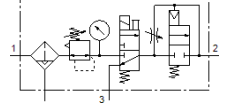

# Şartlandırıcı LFRS-3/8-D-MIDI-KD-A

Ürün numarası: 195057

Classic - yeni konstrüksiyonlar için kullanmayın

Kilitlenebilir regülatör kafası ve manometreli, nominal basınç 12 bar için, yağsız hava için.

Modern alternatiflere, tip numarasının ilk dört basamağını arama alanına girerek ulaşabilirsiniz.

## Bilgi sayfası

Özellik	Değer
Büyükük	Midi
Seri	D
Tetikleme güvenliği	Anahtarlı döner düğme
Montaj pozisyonu	dikey +/- 5°
Filtreasyon derecesi	40 µm
Su boşaltma	tam otomatik
Tasarım yapısı	Açma/Kapatma valfi Manometreli filtre-regülatör Güvenli yol verme valfi
Max. Yoğuşan sıvı miktarı	43 cm <sup>3</sup>
Kavanoz koruması	Metal korumalı kavanoz
Basınç göstergesi	Manometreli
Çalışma basıncı	3 ... 12 bar
Basınç ayar aralığı	2,5 ... 12 bar
Max. Basınç histeresis değeri	0,25 bar
Standart nominal debi	1.890 l/min
Kullanım havası	ISO8573-1:2010'a uygun basınçlı hava [-:-:-] Asal gazlar
Korozyona karşı dayanıklılık sınıfı KBK	2 - Ortalama paslanma
Çıktıdaki havanın temizlik sınıfı	ISO8573-1:2010'a uygun basınçlı hava [7:8:4] Asal gazlar
Kullanım havası sıcaklığı	-10 ... 60 °C
Çevre sıcaklığı	-10 ... 60 °C
Ürün ağırlığı	2.340 g
Bağlantı şekli	Hat döşeme Aksesuarlı Seçenekler:
Pnömatik bağlantı 1	G3/8
Pnömatik bağlantı 2	G3/8
Malzeme, muhafaza	Çinko pres döküm
Malzeme, çanak	PC