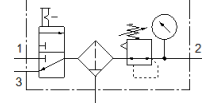

Şartlandırıcı LFRS-3/8-D-MIDI-KC

Ürün numarası: 195054

Classic - yeni konstrüksiyonlar için kullanmayın

Kilitlenebilir regülatör kafası ve manometreli, nominal basınç 12 bar için, yağsız hava için.

Modern alternatiflere, tip numarasının ilk dört basamağını arama alanına girerek ulaşabilirsiniz.

İmalattan kalkan tip. 2022'a kadar mevcut. Alternatif ürünler için destek portaline bakın.

FESTO

Bilgi sayfası

Özellik	Değer
Büyükük	Midi
Seri	D
Tetikleme güvenliği	Anahtarlı döner düğme
Montaj pozisyonu	dikey +/- 5°
Filtreasyon derecesi	40 µm
Su boşaltma	manuel, döner
Tasarım yapısı	Açma/Kapatma valfi Manometreli filtre-regülatör
Max. Yoğuşan sıvı miktarı	43 cm ³
Kavanoz koruması	Metal korumalı kavanoz
Basınç göstergesi	Manometreli
Çalışma basıncı	1 ... 16 bar
Basınç ayar aralığı	0,5 ... 12 bar
Max. Basınç histeresis değeri	0,2 bar
Standart nominal debi	2.700 l/min
Kullanım havası	ISO8573-1:2010'a uygun basınçlı hava [-:-:-] Asal gazlar
Korozyona karşı dayanıklılık sınıfı KBK	2 - Ortalama paslanma
Çıkıştaki havanın temizlik sınıfı	ISO8573-1:2010'a uygun basınçlı hava [7:8:4] Asal gazlar
Kullanım havası sıcaklığı	-10 ... 60 °C
Çevre sıcaklığı	-10 ... 60 °C
Ürün ağırlığı	1.840 g
Bağlantı şekli	Hat döşeme Aksesuarlı Seçenekler:
Pnömatik bağlantı 1	G3/8
Pnömatik bağlantı 2	G3/8
Malzeme, muhafaza	Çinko pres döküm
Malzeme, çanak	PC