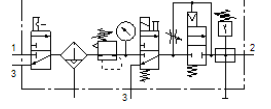

# Şartlandırıcı LFRS-1/4-D-MIDI-KG-A

Ürün numarası: 195049

Classic - yeni konstrüksiyonlar için kullanmayın

Kilitlenebilir regülatör kafası ve manometreli, nominal basınç 12 bar için, yağsız hava için.

Modern alternatiflere, tip numarasının ilk dört basamağını arama alanına girerek ulaşabilirsiniz.

## Bilgi sayfası

Özellik	Değer
Büyükük	Midi
Seri	D
Tetikleme güvenliği	Anahtarlı döner düğme
Montaj pozisyonu	dikey +/- 5°
Filtreasyon derecesi	40 µm
Su boşaltma	tam otomatik
Tasarım yapısı	Dağıtım modülü Basınç anahtarı Açma/Kapatma valfi Manometreli filtre-regülatör Güvenli yol verme valfi
Max. Yoğuşan sıvı miktarı	43 cm <sup>3</sup>
Kavanoz koruması	Metal korumalı kavanoz
Basınç göstergesi	Manometreli
Çalışma basıncı	3 ... 12 bar
Basınç ayar aralığı	2,5 ... 12 bar
Max. Basınç histeresis değeri	0,25 bar
Standart nominal debi	1.370 l/min
Kullanım havası	ISO8573-1:2010'a uygun basınçlı hava [-:-:-] Asal gazlar
Korozyona karşı dayanıklılık sınıfı KBK	2 - Ortalama paslanma
Çıkıştaki havanın temizlik sınıfı	ISO8573-1:2010'a uygun basınçlı hava [7:8:4] Asal gazlar
Kullanım havası sıcaklığı	-10 ... 60 °C
Çevre sıcaklığı	-10 ... 60 °C
Ürün ağırlığı	3.640 g
Bağlantı şekli	Hat döşeme Aksesuarlı Seçenekler:
Pnömatik bağlantı 1	G1/4
Pnömatik bağlantı 2	G1/4
Malzeme, muhafaza	Çinko pres döküm
Malzeme, çanak	PC