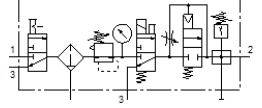

Şartlandırıcı LFRS-1/4-D-MIDI-KG

Ürün numarası: 195048

Classic - yeni konstrüksiyonlar için kullanmayın

Kilitlenebilir regülatör kafası ve manometreli, nominal basınç 12 bar için, yağsız hava için.

Modern alternatiflere, tip numarasının ilk dört basamağını arama alanına girerek ulaşabilirsiniz.

İmalattan kalkan tip. 2022'a kadar mevcut. Alternatif ürünler için destek portaline bakın.

FESTO

Bilgi sayfası

Özellik	Değer
Büyükük	Midi
Seri	D
Tetikleme güvenliği	Anahtarlı döner düğme
Montaj pozisyonu	dikey +/- 5°
Filtreasyon derecesi	40 µm
Su boşaltma	manuel, döner
Tasarım yapısı	Dağıtım modülü Basınç anahtarı Açma/Kapatma valfi Manometreli filtre-regülatör Güvenli yol verme valfi
Max. Yoğuşan sıvı miktarı	43 cm ³
Kavanoz koruması	Metal korumalı kavanoz
Basınç göstergesi	Manometreli
Çalışma basıncı	3 ... 16 bar
Basınç ayar aralığı	2,5 ... 12 bar
Max. Basınç histeresis değeri	0,25 bar
Standart nominal debi	1.370 l/min
Kullanım havası	ISO8573-1:2010'a uygun basınçlı hava [-:-:-] Asal gazlar
Korozyona karşı dayanıklılık sınıfı KBK	2 - Ortalama paslanma
Çıkıştaki havanın temizlik sınıfı	ISO8573-1:2010'a uygun basınçlı hava [7:8:4] Asal gazlar
Kullanım havası sıcaklığı	-10 ... 60 °C
Çevre sıcaklığı	-10 ... 60 °C
Ürün ağırlığı	3.640 g
Bağlantı şekli	Hat döşeme Aksesuarlı Seçenekler:
Pnömatik bağlantı 1	G1/4
Pnömatik bağlantı 2	G1/4
Malzeme, muhafaza	Çinko pres döküm
Malzeme, çanak	PC