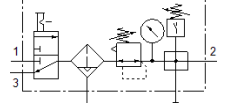

Şartlandırıcı LFRS-1/4-D-MIDI-KF-A

Ürün numarası: 195047

Classic - yeni konstrüksiyonlar için kullanmayın

Kilitlenebilir regülatör kafası ve manometreli, nominal basınç 12 bar için, yağsız hava için.

Modern alternatiflere, tip numarasının ilk dört basamağını arama alanına girerek ulaşabilirsiniz.

İmalattan kalkan tip. 2022'a kadar mevcut. Alternatif ürünler için destek portaline bakın.

FESTO

Bilgi sayfası

Özellik	Değer
Büyükük	Midi
Seri	D
Tetikleme güvenliği	Anahtarlı döner düğme
Montaj pozisyonu	dikey +/- 5°
Filtreasyon derecesi	40 µm
Su boşaltma	tam otomatik
Tasarım yapısı	Dağıtım modülü Basınç anahtarı Açma/Kapatma valfi Manometreli filtre-regülatör
Max. Yoğuşan sıvı miktarı	43 cm ³
Kavanoz koruması	Metal korumalı kavanoz
Basınç göstergesi	Manometreli
Çalışma basıncı	2 ... 12 bar
Basınç ayar aralığı	0,5 ... 12 bar
Max. Basınç histeresis değeri	0,25 bar
Standart nominal debi	1.720 l/min
Kullanım havası	ISO8573-1:2010'a uygun basınçlı hava [-:-:-] Asal gazlar
Korozyona karşı dayanıklılık sınıfı KBK	2 - Ortalama paslanma
Çıktıdaki havanın temizlik sınıfı	ISO8573-1:2010'a uygun basınçlı hava [7:8:4] Asal gazlar
Kullanım havası sıcaklığı	-10 ... 60 °C
Çevre sıcaklığı	-10 ... 60 °C
Ürün ağırlığı	2.640 g
Bağlantı şekli	Hat döşeme Aksesuarlı Seçenekler:
Pnömatik bağlantı 1	G1/4
Pnömatik bağlantı 2	G1/4
Malzeme, muhafaza	Çinko pres döküm
Malzeme, çanak	PC