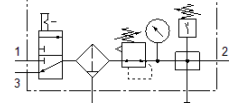

# Şartlandırıcı LFRS-1/4-D-MIDI-KF

Ürün numarası: 195046

Classic - yeni konstrüksiyonlar için kullanmayın

Kilitlenebilir regülatör kafası ve manometreli, nominal basınç 12 bar için, yağsız hava için.

Modern alternatiflere, tip numarasının ilk dört basamağını arama alanına girerek ulaşabilirsiniz.

## Bilgi sayfası

Özellik	Değer
Büyükük	Midi
Seri	D
Tetikleme güvenliği	Anahtarlı döner düğme
Montaj pozisyonu	dikey +/- 5°
Filtreasyon derecesi	40 µm
Su boşaltma	manuel, döner
Tasarım yapısı	Dağıtım modülü Basınç anahtarı Açma/Kapatma valfi Manometreli filtre-regülatör
Max. Yoğuşan sıvı miktarı	43 cm <sup>3</sup>
Kavanoz koruması	Metal korumalı kavanoz
Basınç göstergesi	Manometreli
Çalışma basıncı	1 ... 16 bar
Basınç ayar aralığı	0,5 ... 12 bar
Max. Basınç histeresis değeri	0,25 bar
Standart nominal debi	1.720 l/min
Kullanım havası	ISO8573-1:2010'a uygun basınçlı hava [-:-:-] Asal gazlar
Korozyona karşı dayanıklılık sınıfı KBK	2 - Ortalama paslanma
Çıktıdaki havanın temizlik sınıfı	ISO8573-1:2010'a uygun basınçlı hava [7:8:4] Asal gazlar
Kullanım havası sıcaklığı	-10 ... 60 °C
Çevre sıcaklığı	-10 ... 60 °C
Ürün ağırlığı	2.640 g
Bağlantı şekli	Hat döşeme Aksesuarlı Seçenekler:
Pnömatik bağlantı 1	G1/4
Pnömatik bağlantı 2	G1/4
Malzeme, muhafaza	Çinko pres döküm
Malzeme, çanak	PC