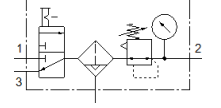

Şartlandırıcı LFRS-1/4-D-MIDI-KC-A

Ürün numarası: 195041

Classic - yeni konstrüksiyonlar için kullanmayın

Kilitlenebilir regülatör kafası ve manometreli, nominal basınç 12 bar için, yağsız hava için.

Modern alternatiflere, tip numarasının ilk dört basamağını arama alanına girerek ulaşabilirsiniz.

İmalattan kalkan tip. 2022'a kadar mevcut. Alternatif ürünler için destek portaline bakın.

FESTO

Bilgi sayfası

Özellik	Değer
Büyükük	Midi
Seri	D
Tetikleme güvenliği	Anahtarlı döner düğme
Montaj pozisyonu	dikey +/- 5°
Filtreasyon derecesi	40 µm
Su boşaltma	tam otomatik
Tasarım yapısı	Açma/Kapatma valfi Manometreli filtre-regülatör
Max. Yoğuşan sıvı miktarı	43 cm ³
Kavanoz koruması	Metal korumalı kavanoz
Basınç göstergesi	Manometreli
Çalışma basıncı	2 ... 12 bar
Basınç ayar aralığı	0,5 ... 12 bar
Max. Basınç histeresis değeri	0,2 bar
Standart nominal debi	1.900 l/min
Kullanım havası	ISO8573-1:2010'a uygun basınçlı hava [-:-:-] Asal gazlar
Korozyona karşı dayanıklılık sınıfı KBK	2 - Ortalama paslanma
Çıkıştaki havanın temizlik sınıfı	ISO8573-1:2010'a uygun basınçlı hava [7:8:4] Asal gazlar
Kullanım havası sıcaklığı	-10 ... 60 °C
Çevre sıcaklığı	-10 ... 60 °C
Ürün ağırlığı	1.840 g
Bağlantı şekli	Hat döşeme Aksesuarlı Seçenekler:
Pnömatik bağlantı 1	G1/4
Pnömatik bağlantı 2	G1/4
Malzeme, muhafaza	Çinko pres döküm
Malzeme, çanak	PC