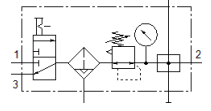

Şartlandırıcı LFRS-1/4-D-MIDI-KB-A

Ürün numarası: 195039

Classic - yeni konstrüksiyonlar için kullanmayın

Kilitlenebilir regülatör kafası ve manometreli, nominal basınç 12 bar için, yağsız hava için.

Modern alternatiflere, tip numarasının ilk dört basamağını arama alanına girerek ulaşabilirsiniz.

İmalattan kalkan tip. 2022'a kadar mevcut. Alternatif ürünler için destek portaline bakın.

FESTO

Bilgi sayfası

Özellik	Değer
Büyükük	Midi
Seri	D
Tetikleme güvenliği	Anahtarlı döner düğme
Montaj pozisyonu	dikey +/- 5°
Filtreasyon derecesi	40 µm
Su boşaltma	tam otomatik
Tasarım yapısı	Dağıtım modülü Açma/Kapatma valfi Manometreli filtre-regülatör
Max. Yoğuşan sıvı miktarı	43 cm ³
Kavanoz koruması	Metal korumalı kavanoz
Basınç göstergesi	Manometreli
Çalışma basıncı	2 ... 12 bar
Basınç ayar aralığı	0,5 ... 12 bar
Max. Basınç histeresis değeri	0,25 bar
Standart nominal debi	1.720 l/min
Kullanım havası	ISO8573-1:2010'a uygun basınçlı hava [-:-:-] Asal gazlar
Korozyona karşı dayanıklılık sınıfı KBK	2 - Ortalama paslanma
Çıktıdaki havanın temizlik sınıfı	ISO8573-1:2010'a uygun basınçlı hava [7:8:4] Asal gazlar
Kullanım havası sıcaklığı	-10 ... 60 °C
Çevre sıcaklığı	-10 ... 60 °C
Ürün ağırlığı	2.440 g
Bağlantı şekli	Hat döşeme Aksesuarlı Seçenekler:
Pnömatik bağlantı 1	G1/4
Pnömatik bağlantı 2	G1/4
Malzeme, muhafaza	Çinko pres döküm
Malzeme, çanak	PC