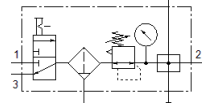

Şartlandırıcı LFRS-1/4-D-MIDI-KB

Ürün numarası: 195038

Classic - yeni konstrüksiyonlar için kullanmayın

Kilitlenebilir regülatör kafası ve manometreli, nominal basınç 12 bar için, yağsız hava için.

Modern alternatiflere, tip numarasının ilk dört basamağını arama alanına girerek ulaşabilirsiniz.

İmalattan kalkan tip. 2022'a kadar mevcut. Alternatif ürünler için destek portaline bakın.

FESTO

Bilgi sayfası

Özellik	Değer
Büyüklik	Midi
Seri	D
Tetikleme güvenliği	Anahtarlı döner düğme
Montaj pozisyonu	dikey +/- 5°
Filtreasyon derecesi	40 µm
Su boşaltma	manuel, döner
Tasarım yapısı	Dağıtım modülü Açma/Kapatma valfi Manometreli filtre-regülatör
Max. Yoğuşan sıvı miktarı	43 cm ³
Kavanoz koruması	Metal korumalı kavanoz
Basınç göstergesi	Manometreli
Çalışma basıncı	1 ... 16 bar
Basınç ayar aralığı	0,5 ... 12 bar
Max. Basınç histeresis değeri	0,25 bar
Standart nominal debi	1.720 l/min
Kullanım havası	ISO8573-1:2010'a uygun basınçlı hava [-:-:-] Asal gazlar
Korozyona karşı dayanıklılık sınıfı KBK	2 - Ortalama paslanma
Çıktıdaki havanın temizlik sınıfı	ISO8573-1:2010'a uygun basınçlı hava [7:8:4] Asal gazlar
Kullanım havası sıcaklığı	-10 ... 60 °C
Çevre sıcaklığı	-10 ... 60 °C
Ürün ağırlığı	2.440 g
Bağlantı şekli	Hat döşeme Aksesuarlı Seçenekler:
Pnömatik bağlantı 1	G1/4
Pnömatik bağlantı 2	G1/4
Malzeme, muhafaza	Çinko pres döküm
Malzeme, çanak	PC