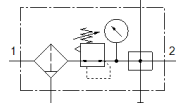

Şartlandırıcı LFRS-1/4-D-MIDI-KA

Ürün numarası: 195036

Classic - yeni konstrüksiyonlar için kullanmayın

Kilitlenebilir regülatör kafası ve manometreli, nominal basınç 12 bar için, yağsız hava için.

Modern alternatiflere, tip numarasının ilk dört basamağını arama alanına girerek ulaşabilirsiniz.

İmalattan kalkan tip. 2022'a kadar mevcut. Alternatif ürünler için destek portaline bakın.

FESTO

Bilgi sayfası

Özellik	Değer
Büyükük	Midi
Seri	D
Tetikleme güvenliği	Anahtarlı döner düğme
Montaj pozisyonu	dikey +/- 5°
Filtreasyon derecesi	40 µm
Su boşaltma	manuel, döner
Tasarım yapısı	Dağıtım modülü Manometreli filtre-regülatör
Max. Yoğuşan sıvı miktarı	43 cm ³
Kavanoz koruması	Metal korumalı kavanoz
Basınç göstergesi	Manometreli
Çalışma basıncı	1 ... 16 bar
Basınç ayar aralığı	0,5 ... 12 bar
Max. Basınç histeresis değeri	0,25 bar
Standart nominal debi	1.850 l/min
Kullanım havası	ISO8573-1:2010'a uygun basınçlı hava [-:-:-] Asal gazlar
Korozyona karşı dayanıklılık sınıfı KBK	2 - Ortalama paslanma
Çıkıştaki havanın temizlik sınıfı	ISO8573-1:2010'a uygun basınçlı hava [7:8:4] Asal gazlar
Kullanım havası sıcaklığı	-10 ... 60 °C
Çevre sıcaklığı	-10 ... 60 °C
Ürün ağırlığı	2.040 g
Bağlantı şekli	Hat döşeme Aksesuarlı Seçenekler:
Pnömatik bağlantı 1	G1/4
Pnömatik bağlantı 2	G1/4
Malzeme, muhafaza	Çinko pres döküm
Malzeme, çanak	PC