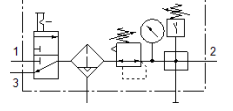

Şartlandırıcı LFRS-1/4-D-MINI-KF-A

Ürün numarası: 195033

Classic - yeni konstrüksiyonlar için kullanmayın

Kilitlenebilir regülatör kafası ve manometreli, nominal basınç 12 bar için, yağsız hava için.

Modern alternatiflere, tip numarasının ilk dört basamağını arama alanına girerek ulaşabilirsiniz.

İmalattan kalkan tip. 2022'a kadar mevcut. Alternatif ürünler için destek portaline bakın.

FESTO

Bilgi sayfası

Özellik	Değer
Büyükük	Mini
Seri	D
Tetikleme güvenliği	Anahtarlı döner düğme
Montaj pozisyonu	dikey +/- 5°
Filtreasyon derecesi	40 µm
Su boşaltma	tam otomatik
Tasarım yapısı	Dağıtım modülü Basınç anahtarı Açma/Kapatma valfi Manometreli filtre-regülatör
Max. Yoğuşan sıvı miktarı	22 cm ³
Kavanoz koruması	Metal korumalı kavanoz
Basınç göstergesi	Manometreli
Çalışma basıncı	2 ... 12 bar
Basınç ayar aralığı	0,5 ... 12 bar
Max. Basınç histeresis değeri	0,2 bar
Standart nominal debi	1.050 l/min
Kullanım havası	ISO8573-1:2010'a uygun basınçlı hava [-:-:-] Asal gazlar
Korozyona karşı dayanıklılık sınıfı KBK	2 - Ortalama paslanma
Çıktıdaki havanın temizlik sınıfı	ISO8573-1:2010'a uygun basınçlı hava [7:8:4] Asal gazlar
Kullanım havası sıcaklığı	-10 ... 60 °C
Çevre sıcaklığı	-10 ... 60 °C
Ürün ağırlığı	1.100 g
Bağlantı şekli	Hat döşeme Aksesuarlı Seçenekler:
Pnömatik bağlantı 1	G1/4
Pnömatik bağlantı 2	G1/4
Malzeme, muhafaza	Çinko pres döküm
Malzeme, çanak	PC