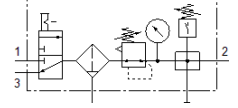

Şartlandırıcı LFRS-1/4-D-MINI-KF

Ürün numarası: 195032

Classic - yeni konstrüksiyonlar için kullanmayın

Kilitlenebilir regülatör kafası ve manometreli, nominal basınç 12 bar için, yağsız hava için.

Modern alternatiflere, tip numarasının ilk dört basamağını arama alanına girerek ulaşabilirsiniz.

İmalattan kalkan tip. 2022'a kadar mevcut. Alternatif ürünler için destek portaline bakın.

FESTO

Bilgi sayfası

Özellik	Değer
Büyükük	Mini
Seri	D
Tetikleme güvenliği	Anahtarlı döner düğme
Montaj pozisyonu	dikey +/- 5°
Filtreasyon derecesi	40 µm
Su boşaltma	manuel, döner
Tasarım yapısı	Dağıtım modülü Basınç anahtarı Açma/Kapatma valfi Manometreli filtre-regülatör
Max. Yoğuşan sıvı miktarı	22 cm ³
Kavanoz koruması	Metal korumalı kavanoz
Basınç göstergesi	Manometreli
Çalışma basıncı	1 ... 16 bar
Basınç ayar aralığı	0,5 ... 12 bar
Max. Basınç histeresis değeri	0,2 bar
Standart nominal debi	1.050 l/min
Kullanım havası	ISO8573-1:2010'a uygun basınçlı hava [-:-:-] Asal gazlar
Korozyona karşı dayanıklılık sınıfı KBK	2 - Ortalama paslanma
Çıktıdaki havanın temizlik sınıfı	ISO8573-1:2010'a uygun basınçlı hava [7:8:4] Asal gazlar
Kullanım havası sıcaklığı	-10 ... 60 °C
Çevre sıcaklığı	-10 ... 60 °C
Ürün ağırlığı	1.100 g
Bağlantı şekli	Hat döşeme Aksesuarlı Seçenekler:
Pnömatik bağlantı 1	G1/4
Pnömatik bağlantı 2	G1/4
Malzeme, muhafaza	Çinko pres döküm
Malzeme, çanak	PC