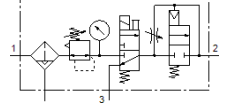

Şartlandırıcı LFRS-1/4-D-MINI-KD-A

Ürün numarası: 195029

Classic - yeni konstrüksiyonlar için kullanmayın

Kilitlenebilir regülatör kafası ve manometreli, nominal basınç 12 bar için, yağsız hava için.

Modern alternatiflere, tip numarasının ilk dört basamağını arama alanına girerek ulaşabilirsiniz.

İmalattan kalkan tip. 2022'a kadar mevcut. Alternatif ürünler için destek portaline bakın.

FESTO

Bilgi sayfası

Özellik	Değer
Büyükük	Mini
Seri	D
Tetikleme güvenliği	Anahtarlı döner düğme
Montaj pozisyonu	dikey +/- 5°
Filtreasyon derecesi	40 µm
Su boşaltma	tam otomatik
Tasarım yapısı	Açma/Kapatma valfi Manometreli filtre-regülatör Güvenli yol verme valfi
Max. Yoğuşan sıvı miktarı	22 cm ³
Kavanoz koruması	Metal korumalı kavanoz
Basınç göstergesi	Manometreli
Çalışma basıncı	3 ... 12 bar
Basınç ayar aralığı	2,5 ... 12 bar
Max. Basınç histeresis değeri	0,15 bar
Standart nominal debi	730 l/min
Kullanım havası	ISO8573-1:2010'a uygun basınçlı hava [-:-:-] Asal gazlar
Korozyona karşı dayanıklılık sınıfı KBK	2 - Ortalama paslanma
Çıktıdaki havanın temizlik sınıfı	ISO8573-1:2010'a uygun basınçlı hava [7:8:4] Asal gazlar
Kullanım havası sıcaklığı	-10 ... 60 °C
Çevre sıcaklığı	-10 ... 60 °C
Ürün ağırlığı	1.000 g
Bağlantı şekli	Hat döşeme Aksesuarlı Seçenekler:
Pnömatik bağlantı 1	G1/4
Pnömatik bağlantı 2	G1/4
Malzeme, muhafaza	Çinko pres döküm
Malzeme, çanak	PC