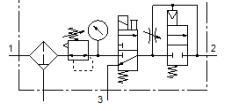

Şartlandırıcı LFRS-1/4-D-MINI-KD

Ürün numarası: 195028

Classic - yeni konstrüksiyonlar için kullanmayın

Kilitlenebilir regülatör kafası ve manometreli, nominal basınç 12 bar için, yağsız hava için.

Modern alternatiflere, tip numarasının ilk dört basamağını arama alanına girerek ulaşabilirsiniz.

İmalattan kalkan tip. 2022'a kadar mevcut. Alternatif ürünler için destek portaline bakın.

FESTO

Bilgi sayfası

Özellik	Değer
Büyükük	Mini
Seri	D
Tetikleme güvenliği	Anahtarlı döner düğme
Montaj pozisyonu	dikey +/- 5°
Filtreasyon derecesi	40 µm
Su boşaltma	manuel, döner
Tasarım yapısı	Açma/Kapatma valfi Manometreli filtre-regülatör Güvenli yol verme valfi
Max. Yoğuşan sıvı miktarı	22 cm ³
Kavanoz koruması	Metal korumalı kavanoz
Basınç göstergesi	Manometreli
Çalışma basıncı	3 ... 16 bar
Basınç ayar aralığı	2,5 ... 12 bar
Max. Basınç histeresis değeri	0,15 bar
Standart nominal debi	730 l/min
Kullanım havası	ISO8573-1:2010'a uygun basınçlı hava [-:-:-] Asal gazlar
Korozyona karşı dayanıklılık sınıfı KBK	2 - Ortalama paslanma
Çıktıdaki havanın temizlik sınıfı	ISO8573-1:2010'a uygun basınçlı hava [7:8:4] Asal gazlar
Kullanım havası sıcaklığı	-10 ... 60 °C
Çevre sıcaklığı	-10 ... 60 °C
Ürün ağırlığı	1.000 g
Bağlantı şekli	Hat döşeme Aksesuarlı Seçenekler:
Pnömatik bağlantı 1	G1/4
Pnömatik bağlantı 2	G1/4
Malzeme, muhafaza	Çinko pres döküm
Malzeme, çanak	PC