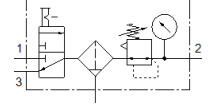

Şartlandırıcı LFRS-1/4-D-MINI-KC

Ürün numarası: 195026

Classic - yeni konstrüksiyonlar için kullanmayın

Kilitlenebilir regülatör kafası ve manometreli, nominal basınç 12 bar için, yağsız hava için.

Modern alternatiflere, tip numarasının ilk dört basamağını arama alanına girerek ulaşabilirsiniz.

İmalattan kalkan tip. 2022'a kadar mevcut. Alternatif ürünler için destek portaline bakın.

FESTO

Bilgi sayfası

Özellik	Değer
Büyükük	Mini
Seri	D
Tetikleme güvenliği	Anahtarlı döner düğme
Montaj pozisyonu	dikey +/- 5°
Filtreasyon derecesi	40 µm
Su boşaltma	manuel, döner
Tasarım yapısı	Açma/Kapatma valfi Manometreli filtre-regülatör
Max. Yoğuşan sıvı miktarı	22 cm ³
Kavanoz koruması	Metal korumalı kavanoz
Basınç göstergesi	Manometreli
Çalışma basıncı	1 ... 16 bar
Basınç ayar aralığı	0,5 ... 12 bar
Max. Basınç histeresis değeri	0,2 bar
Standart nominal debi	1.150 l/min
Kullanım havası	ISO8573-1:2010'a uygun basınçlı hava [-:-:-] Asal gazlar
Korozyona karşı dayanıklılık sınıfı KBK	2 - Ortalama paslanma
Çıkıştaki havanın temizlik sınıfı	ISO8573-1:2010'a uygun basınçlı hava [7:8:4] Asal gazlar
Kullanım havası sıcaklığı	-10 ... 60 °C
Çevre sıcaklığı	-10 ... 60 °C
Ürün ağırlığı	1.000 g
Bağlantı şekli	Hat döşeme Aksesuarlı Seçenekler:
Pnömatik bağlantı 1	G1/4
Pnömatik bağlantı 2	G1/4
Malzeme, muhafaza	Çinko pres döküm
Malzeme, çanak	PC