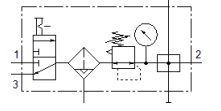

# Şartlandırıcı LFRS-1/4-D-MINI-KB-A

Ürün numarası: 195025

Classic - yeni konstrüksiyonlar için kullanmayın

Kilitlenebilir regülatör kafası ve manometreli, nominal basınç 12 bar için, yağsız hava için.

Modern alternatiflere, tip numarasının ilk dört basamağını arama alanına girerek ulaşabilirsiniz.

## Bilgi sayfası

Özellik	Değer
Büyükük	Mini
Seri	D
Tetikleme güvenliği	Anahtarlı döner düğme
Montaj pozisyonu	dikey +/- 5°
Filtreasyon derecesi	40 µm
Su boşaltma	tam otomatik
Tasarım yapısı	Dağıtım modülü Açma/Kapatma valfi Manometreli filtre-regülatör
Max. Yoğuşan sıvı miktarı	22 cm <sup>3</sup>
Kavanoz koruması	Metal korumalı kavanoz
Basınç göstergesi	Manometreli
Çalışma basıncı	2 ... 12 bar
Basınç ayar aralığı	0,5 ... 12 bar
Max. Basınç histeresis değeri	0,2 bar
Standart nominal debi	1.050 l/min
Kullanım havası	ISO8573-1:2010'a uygun basınçlı hava [-:-:-] Asal gazlar
Korozyona karşı dayanıklılık sınıfı KBK	2 - Ortalama paslanma
Çıktıdaki havanın temizlik sınıfı	ISO8573-1:2010'a uygun basınçlı hava [7:8:4] Asal gazlar
Kullanım havası sıcaklığı	-10 ... 60 °C
Çevre sıcaklığı	-10 ... 60 °C
Ürün ağırlığı	1.100 g
Bağlantı şekli	Hat döşeme Aksesuarlı Seçenekler:
Pnömatik bağlantı 1	G1/4
Pnömatik bağlantı 2	G1/4
Malzeme, muhafaza	Çinko pres döküm
Malzeme, çanak	PC