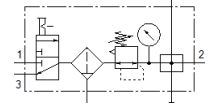

Şartlandırıcı LFRS-1/4-D-MINI-KB

Ürün numarası: 195024

Classic - yeni konstrüksiyonlar için kullanmayın

Kilitlenebilir regülatör kafası ve manometreli, nominal basınç 12 bar için, yağsız hava için.

Modern alternatiflere, tip numarasının ilk dört basamağını arama alanına girerek ulaşabilirsiniz.

İmalattan kalkan tip. 2022'a kadar mevcut. Alternatif ürünler için destek portaline bakın.

FESTO

Bilgi sayfası

Özellik	Değer
Büyükük	Mini
Seri	D
Tetikleme güvenliği	Anahtarlı döner düğme
Montaj pozisyonu	dikey +/- 5°
Filtreasyon derecesi	40 µm
Su boşaltma	manuel, döner
Tasarım yapısı	Dağıtım modülü Açma/Kapatma valfi Manometreli filtre-regülatör
Max. Yoğuşan sıvı miktarı	22 cm ³
Kavanoz koruması	Metal korumalı kavanoz
Basınç göstergesi	Manometreli
Çalışma basıncı	1 ... 16 bar
Basınç ayar aralığı	0,5 ... 12 bar
Max. Basınç histeresis değeri	0,2 bar
Standart nominal debi	1.050 l/min
Kullanım havası	ISO8573-1:2010'a uygun basınçlı hava [-:-:-] Asal gazlar
Korozyona karşı dayanıklılık sınıfı KBK	2 - Ortalama paslanma
Çıktıdaki havanın temizlik sınıfı	ISO8573-1:2010'a uygun basınçlı hava [7:8:4] Asal gazlar
Kullanım havası sıcaklığı	-10 ... 60 °C
Çevre sıcaklığı	-10 ... 60 °C
Ürün ağırlığı	1.100 g
Bağlantı şekli	Hat döşeme Aksesuarlı Seçenekler:
Pnömatik bağlantı 1	G1/4
Pnömatik bağlantı 2	G1/4
Malzeme, muhafaza	Çinko pres döküm
Malzeme, çanak	PC