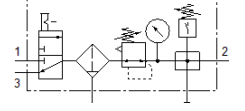

Şartlandırıcı LFRS-1/8-D-MINI-KF

Ürün numarası: 195018

Classic - yeni konstrüksiyonlar için kullanmayın

Kilitlenebilir regülatör kafası ve manometreli, nominal basınç 12 bar için, yağsız hava için.

Modern alternatiflere, tip numarasının ilk dört basamağını arama alanına girerek ulaşabilirsiniz.

İmalattan kalkan tip. 2022'a kadar mevcut. Alternatif ürünler için destek portaline bakın.

FESTO

Bilgi sayfası

Özellik	Değer
Büyükük	Mini
Seri	D
Tetikleme güvenliği	Anahtarlı döner düğme
Montaj pozisyonu	dikey +/- 5°
Filtreasyon derecesi	40 µm
Su boşaltma	manuel, döner
Tasarım yapısı	Dağıtım modülü Basınç anahtarı Açma/Kapatma valfi Manometreli filtre-regülatör
Max. Yoğuşan sıvı miktarı	22 cm ³
Kavanoz koruması	Metal korumalı kavanoz
Basınç göstergesi	Manometreli
Çalışma basıncı	1 ... 16 bar
Basınç ayar aralığı	0,5 ... 12 bar
Max. Basınç histeresis değeri	0,2 bar
Standart nominal debi	700 l/min
Kullanım havası	ISO8573-1:2010'a uygun basınçlı hava [-:-:-] Asal gazlar
Korozyona karşı dayanıklılık sınıfı KBK	2 - Ortalama paslanma
Çıktıdaki havanın temizlik sınıfı	ISO8573-1:2010'a uygun basınçlı hava [7:8:4] Asal gazlar
Kullanım havası sıcaklığı	-10 ... 60 °C
Çevre sıcaklığı	-10 ... 60 °C
Ürün ağırlığı	1.100 g
Bağlantı şekli	Hat döşeme Aksesuarlı Seçenekler:
Pnömatik bağlantı 1	G1/8
Pnömatik bağlantı 2	G1/8
Malzeme, muhafaza	Çinko pres döküm
Malzeme, çanak	PC