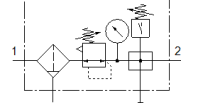

Şartlandırıcı LFRS-1/8-D-MINI-KE

Ürün numarası: 195016

Classic - yeni konstrüksiyonlar için kullanmayın

Kilitlenebilir regülatör kafası ve manometreli, nominal basınç 12 bar için, yağsız hava için.

Modern alternatiflere, tip numarasının ilk dört basamağını arama alanına girerek ulaşabilirsiniz.

İmalattan kalkan tip. 2022'a kadar mevcut. Alternatif ürünler için destek portaline bakın.

FESTO

Bilgi sayfası

Özellik	Değer
Büyükük	Mini
Seri	D
Tetikleme güvenliği	Anahtarlı döner düğme
Montaj pozisyonu	dikey +/- 5°
Filtreasyon derecesi	40 µm
Su boşaltma	manuel, döner
Tasarım yapısı	Dağıtım modülü Basınç anahtarı Manometreli filtre-regülatör
Max. Yoğuşan sıvı miktarı	22 cm ³
Kavanoz koruması	Metal korumalı kavanoz
Basınç göstergesi	Manometreli
Çalışma basıncı	1 ... 16 bar
Basınç ayar aralığı	0,5 ... 12 bar
Max. Basınç histeresis değeri	0,15 bar
Standart nominal debi	720 l/min
Kullanım havası	ISO8573-1:2010'a uygun basınçlı hava [-:-:-] Asal gazlar
Korozyona karşı dayanıklılık sınıfı KBK	2 - Ortalama paslanma
Çıktıdaki havanın temizlik sınıfı	ISO8573-1:2010'a uygun basınçlı hava [7:8:4] Asal gazlar
Kullanım havası sıcaklığı	-10 ... 60 °C
Çevre sıcaklığı	-10 ... 60 °C
Ürün ağırlığı	1.100 g
Bağlantı şekli	Hat döşeme Aksesuarlı Seçenekler:
Pnömatik bağlantı 1	G1/8
Pnömatik bağlantı 2	G1/8
Malzeme, muhafaza	Çinko pres döküm
Malzeme, çanak	PC