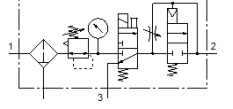

Şartlandırıcı LFRS-1/8-D-MINI-KD

Ürün numarası: 195014

Classic - yeni konstrüksiyonlar için kullanmayın

Kilitlenebilir regülatör kafası ve manometreli, nominal basınç 12 bar için, yağsız hava için.

Modern alternatiflere, tip numarasının ilk dört basamağını arama alanına girerek ulaşabilirsiniz.

İmalattan kalkan tip. 2022'a kadar mevcut. Alternatif ürünler için destek portaline bakın.

FESTO

Bilgi sayfası

Özellik	Değer
Büyükük	Mini
Seri	D
Tetikleme güvenliği	Anahtarlı döner düğme
Montaj pozisyonu	dikey +/- 5°
Filttrasyon derecesi	40 µm
Su boşaltma	manuel, döner
Tasarım yapısı	Açma/Kapatma valfi Manometreli filtre-regülatör Güvenli yol verme valfi
Max. Yoğuşan sıvı miktarı	22 cm ³
Kavanoz koruması	Metal korumalı kavanoz
Basınç göstergesi	Manometreli
Çalışma basıncı	3 ... 16 bar
Basınç ayar aralığı	2,5 ... 12 bar
Max. Basınç histeresis değeri	0,15 bar
Standart nominal debi	595 l/min
Kullanım havası	ISO8573-1:2010'a uygun basınçlı hava [-:-:-] Asal gazlar
Korozyona karşı dayanıklılık sınıfı KBK	2 - Ortalama paslanma
Çıkıştaki havanın temizlik sınıfı	ISO8573-1:2010'a uygun basınçlı hava [7:8:4] Asal gazlar
Kullanım havası sıcaklığı	-10 ... 60 °C
Çevre sıcaklığı	-10 ... 60 °C
Ürün ağırlığı	1.000 g
Bağlantı şekli	Hat döşeme Aksesuarlı Seçenekler:
Pnömatik bağlantı 1	G1/8
Pnömatik bağlantı 2	G1/8
Malzeme, muhafaza	Çinko pres döküm
Malzeme, çanak	PC