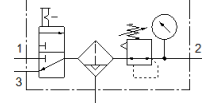

Şartlandırıcı LFRS-1/8-D-MINI-KC-A

Ürün numarası: 195013

Classic - yeni konstrüksiyonlar için kullanmayın

Kilitlenebilir regülatör kafası ve manometreli, nominal basınç 12 bar için, yağsız hava için.

Modern alternatiflere, tip numarasının ilk dört basamağını arama alanına girerek ulaşabilirsiniz.

İmalattan kalkan tip. 2022'a kadar mevcut. Alternatif ürünler için destek portaline bakın.

FESTO

Bilgi sayfası

Özellik	Değer
Büyükük	Mini
Seri	D
Tetikleme güvenliği	Anahtarlı döner düğme
Montaj pozisyonu	dikey +/- 5°
Filtreasyon derecesi	40 µm
Su boşaltma	tam otomatik
Tasarım yapısı	Açma/Kapatma valfi Manometreli filtre-regülatör
Max. Yoğuşan sıvı miktarı	22 cm ³
Kavanoz koruması	Metal korumalı kavanoz
Basınç göstergesi	Manometreli
Çalışma basıncı	2 ... 12 bar
Basınç ayar aralığı	0,5 ... 12 bar
Max. Basınç histeresis değeri	0,2 bar
Standart nominal debi	750 l/min
Kullanım havası	ISO8573-1:2010'a uygun basınçlı hava [-:-:-] Asal gazlar
Korozyona karşı dayanıklılık sınıfı KBK	2 - Ortalama paslanma
Çıkıştaki havanın temizlik sınıfı	ISO8573-1:2010'a uygun basınçlı hava [7:8:4] Asal gazlar
Kullanım havası sıcaklığı	-10 ... 60 °C
Çevre sıcaklığı	-10 ... 60 °C
Ürün ağırlığı	1.000 g
Bağlantı şekli	Hat döşeme Aksesuarlı Seçenekler:
Pnömatik bağlantı 1	G1/8
Pnömatik bağlantı 2	G1/8
Malzeme, muhafaza	Çinko pres döküm
Malzeme, çanak	PC