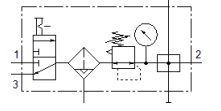

Şartlandırıcı LFRS-1/8-D-MINI-KB-A

Ürün numarası: 195011

Classic - yeni konstrüksiyonlar için kullanmayın

Kilitlenebilir regülatör kafası ve manometreli, nominal basınç 12 bar için, yağsız hava için.

Modern alternatiflere, tip numarasının ilk dört basamağını arama alanına girerek ulaşabilirsiniz.

İmalattan kalkan tip. 2022'a kadar mevcut. Alternatif ürünler için destek portaline bakın.

FESTO

Bilgi sayfası

Özellik	Değer
Büyükük	Mini
Seri	D
Tetikleme güvenliği	Anahtarlı döner düğme
Montaj pozisyonu	dikey +/- 5°
Filtreasyon derecesi	40 µm
Su boşaltma	tam otomatik
Tasarım yapısı	Dağıtım modülü Açma/Kapatma valfi Manometreli filtre-regülatör
Max. Yoğuşan sıvı miktarı	22 cm ³
Kavanoz koruması	Metal korumalı kavanoz
Basınç göstergesi	Manometreli
Çalışma basıncı	2 ... 12 bar
Basınç ayar aralığı	0,5 ... 12 bar
Max. Basınç histeresis değeri	0,2 bar
Standart nominal debi	700 l/min
Kullanım havası	ISO8573-1:2010'a uygun basınçlı hava [-:-:-] Asal gazlar
Korozyona karşı dayanıklılık sınıfı KBK	2 - Ortalama paslanma
Çıktıdaki havanın temizlik sınıfı	ISO8573-1:2010'a uygun basınçlı hava [7:8:4] Asal gazlar
Kullanım havası sıcaklığı	-10 ... 60 °C
Çevre sıcaklığı	-10 ... 60 °C
Ürün ağırlığı	1.100 g
Bağlantı şekli	Hat döşeme Aksesuarlı Seçenekler:
Pnömatik bağlantı 1	G1/8
Pnömatik bağlantı 2	G1/8
Malzeme, muhafaza	Çinko pres döküm
Malzeme, çanak	PC