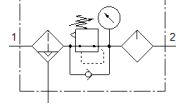

Şartlandırıcı FRCS-1/2-D-7-MAXI-A

Ürün numarası: 194942

Classic - yeni konstrüksiyonlar için kullanmayın

Filtre/basınç regülatörü/yağlayıcı kombinasyonu,
D serisi, kilitlenebilir regülatör kafalı.

Modern alternatiflere, tip numarasının ilk dört basamağını arama alanına girerek ulaşabilirsiniz.

İmalattan kalkan tip. 2022'a kadar mevcut. Alternatif ürünler için destek portaline bakın.

FESTO

Bilgi sayfası

Özellik	Değer
Büyükük	Maxi
Seri	D
Tetikleme güvenliği	Anahtarlı döner düğme
Montaj pozisyonu	dikey +/- 5°
Su boşaltma	tam otomatik
Tasarım yapısı	Manometreli filtre-regülatör oranlı standart püskürtmeli yağlayıcı
Max. Yoğuşan sıvı miktarı	80 cm ³
Filttrasyon derecesi	40 µm
Kavanoz koruması	Metal korumalı kavanoz
Basınç göstergesi	Manometreli
Çalışma basıncı	2 ... 12 bar
Basınç ayar aralığı	0,5 ... 7 bar
Max. Basınç histeresis değeri	0,4 bar
Standart nominal debi	7.700 l/min
Kullanım havası	ISO8573-1:2010'a uygun basınçlı hava [-:-:-]
Kullanım havası sıcaklığı	-10 ... 60 °C
Çevre sıcaklığı	-10 ... 60 °C
Ürün ağırlığı	2.490 g
Bağlantı şekli	Hat döşeme Aksesuarlı
Pnömatik bağlantı 1	G1/2
Pnömatik bağlantı 2	G1/2
Malzeme, muhafaza	Çinko pres döküm
Malzeme, çanak	PC