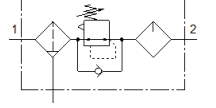

Şartlandırıcı FRCS-1/2-D-7-O-MAXI

Ürün numarası: 194941

Classic - yeni konstrüksiyonlar için kullanmayın

Filtre/basınç regülatörü/yağlayıcı kombinasyonu,
D serisi, kilitlenebilir regülatör kafalı.

Modern alternatiflere, tip numarasının ilk dört basamağını arama alanına girerek ulaşabilirsiniz.

İmalattan kalkan tip. 2022'a kadar mevcut. Alternatif ürünler için destek portaline bakın.

FESTO

Bilgi sayfası

Özellik	Değer
Büyükük	Maxi
Seri	D
Tetikleme güvenliği	Anahtarlı döner düğme
Montaj pozisyonu	dikey +/- 5°
Su boşaltma	manuel, döner
Tasarım yapısı	Manometresiz filtre-regülatör oranlı standart püskürtmeli yağlayıcı
Max. Yoğuşan sıvı miktarı	80 cm ³
Filttrasyon derecesi	40 µm
Kavanoz koruması	Metal korumalı kavanoz
Basınç göstergesi	G1/4 için hazırlanmış
Çalışma basıncı	1 ... 16 bar
Basınç ayar aralığı	0,5 ... 7 bar
Max. Basınç histeresis değeri	0,4 bar
Standart nominal debi	7.700 l/min
Kullanım havası	ISO8573-1:2010'a uygun basınçlı hava [-:-:-]
Kullanım havası sıcaklığı	-10 ... 60 °C
Çevre sıcaklığı	-10 ... 60 °C
Ürün ağırlığı	2.490 g
Bağlantı şekli	Hat döşeme Aksesuarlı
Pnömatik bağlantı 1	G1/2
Pnömatik bağlantı 2	G1/2
Malzeme, muhafaza	Çinko pres döküm
Malzeme, çanak	PC