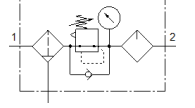

İmalattan kalkan tip. 2022'a kadar mevcut. Alternatif ürünler için destek portaline bakın.

FESTO

Bilgi sayfası

Özellik	Değer
Büyüklik	Maxi
Seri	D
Tetikleme güvenliği	Anahtarlı döner düğme
Montaj pozisyonu	dikey +/- 5°
Su boşaltma	manuel, döner
Tasarım yapısı	Manometreli filtre-regülatör oranlı standart püskürtmeli yağlayıcı
Max. Yoğuşan sıvı miktarı	80 cm ³
Filttrasyon derecesi	40 µm
Kavanoz koruması	Metal korumalı kavanoz
Basınç göstergesi	Manometreli
Çalışma basıncı	1 ... 16 bar
Basınç ayar aralığı	0,5 ... 7 bar
Max. Basınç histeresis değeri	0,4 bar
Standart nominal debi	7.700 l/min
Kullanım havası	ISO8573-1:2010'a uygun basınçlı hava [-:-:-]
Kullanım havası sıcaklığı	-10 ... 60 °C
Çevre sıcaklığı	-10 ... 60 °C
Ürün ağırlığı	2.490 g
Bağlantı şekli	Hat döşeme Aksesuarlı
Pnömatik bağlantı 1	G1/2
Pnömatik bağlantı 2	G1/2
Malzeme, muhafaza	Çinko pres döküm
Malzeme, çanak	PC