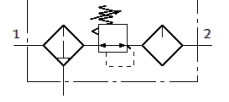

## Bilgi sayfası

| Özellik                                  | Değer   |
|--|---|
| Büyükük                                  | Mini  |
| Seri                                     | D   |
| Tetikleme güvenliği                      | Anahtarlı döner düğme   |
| Montaj pozisyonu                         | dikey +/- 5°  |
| Su boşaltma                              | manuel, döner   |
| Tasarım yapısı                           | Manometreli filtre-regülatör<br>oranlı standart püskürtmeli yağlayıcı |
| Max. Yoğuşan sıvı miktarı                | 22 cm <sup>3</sup>  |
| Filttrasyon derecesi                     | 40 µm   |
| Kavanoz koruması                         | Metal korumalı kavanoz  |
| Basınç göstergesi                        | G1/8 için hazırlanmış   |
| Çalışma basıncı                          | 1 ... 16 bar  |
| Basınç ayar aralığı                      | 0,5 ... 12 bar  |
| Max. Basınç histeresis değeri            | 0,2 bar   |
| Standart nominal debi                    | 700 l/min   |
| Kullanım havası                          | ISO 8573-1:2010'a uygun basınçlı hava [-:~:9]<br>Asal gazlar          |
| Çalışma ve pilot ortam hakkında açıklama | Yağlamalı operasyon mümkün (diğer işlemler için gerekli)              |
| Çıkıştaki havanın temizlik sınıfı        | ISO 8573-1:2010'a uygun basınçlı hava [7:8:-]<br>Asal gazlar          |
| Kullanım havası sıcaklığı                | -10 ... 60 °C   |
| Çevre sıcaklığı                          | -10 ... 60 °C   |
| Ürün ağırlığı                            | 700 g   |
| Bağlantı şekli                           | Hat döşeme<br>Aksesuarlı  |
| Pnömatik bağlantı 1                      | G1/8  |
| Pnömatik bağlantı 2                      | G1/8  |
| Malzeme hakkında not                     | RoHS'a uygun  |
| Malzeme, muhafaza                        | Çinko pres döküm  |
| Malzeme, çanak                           | PC  |