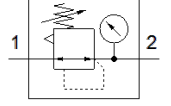

Basınç regülatörü LRS-1/4-D-7-MINI

Ürün numarası: 194614

Classic - yeni konstrüksiyonlar için kullanmayın

Kilitlenebilir ayarlama kafası ile, çalışma basıncı 7 bar a kadar.

Modern alternatiflere, tip numarasının ilk dört basamağını arama alanına girerek ulaşabilirsiniz.

FESTO

Bilgi sayfası

Özellik	Değer
Büyükklük	Mini
Seri	D
Tetikleme güvenliği	Anahtarlı döner düğme
Montaj pozisyonu	istenildiği gibi
Tasarım yapısı	direkt kumandalı membranlı regülatör
Ayar fonksiyonu	Çıkış basıncı sabit Ön basınç dengeleyicili Sekonder egzostlu
Basınç göstergesi	Manometreli
Çalışma basıncı	1 ... 16 bar
Basınç ayar aralığı	0,5 ... 7 bar
Max. Basınç histeresis değeri	0,2 bar
Standart nominal debi	1.600 l/min
Kullanım havası	ISO8573-1:2010'a uygun basınçlı hava [7:4:4] Asal gazlar
Çalışma ve pilot ortam hakkında açıklama	Yağlamalı operasyon mümkün (diğer işlemler için gerekli)
PWIS uygunluğu	VDMA24364-B1/B2-L
Çıktıdaki havanın temizlik sınıfı	ISO8573-1:2010'a uygun basınçlı hava [7:4:4] Asal gazlar
Kullanım havası sıcaklığı	-10 ... 60 °C
Çevre sıcaklığı	-10 ... 60 °C
Ürün ağırlığı	520 g
Bağlantı şekli	Ön panel montajı Hat döşeme Aksesuarlı
Pnömatik bağlantı 1	G1/4
Pnömatik bağlantı 2	G1/4
Malzeme hakkında not	RoHS'a uygun
Malzeme, bağlantı plakası	Çinko pres döküm
Malzeme, sızdırmazlık elemanları	NBR
Malzeme, muhafaza	Çinko pres döküm