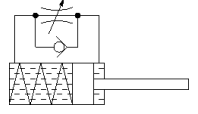

Darbe emici YSRW-20-34

Ürün numarası: 191198

FESTO

kendinden ayarlamalı, progresif karakteristik eğrili.

Bilgi sayfası

Özellik	Değer
Büyükük	20
Strok	34 mm
Yastıklama	kendinden ayarlı Yumuak karakteristik
Montaj pozisyonu	istenildiği gibi
Konum algılama	No
Max. Darbe hızı	3 m/s
Geriye dönme süresi kısa	0,3 s
Geriye dönme süresi uzun	1 s
Çalışma şekli	tek etkili basılı
Korozyona karşı dayanıklılık sınıfı KBK	2 - Ortalama paslanma
PWIS uygunluğu	VDMA24364-B2-L
Çevre sıcaklığı	-10 ... 80 °C
Yastıklama boyu	34 mm
Max. Dayama kuvveti	3.000 N
Strok başına max.enerji emme değeri	70 J
Saat başına max.enerji emme değeri	100.000 J
Max. Geriye kalan enerji	0,32 J
Geriye döme kuvveti	10 N
Ürün ağırlığı	330 g
Bağlantı şekli	Kontra somunlu
Malzeme hakkında not	RoHS'a uygun
Malzeme, sızdırmazlık elemanları	NBR
Malzeme, muhafaza	çelik, galvanizli
Malzeme, piston mili	Yüksek alışımlı çelik